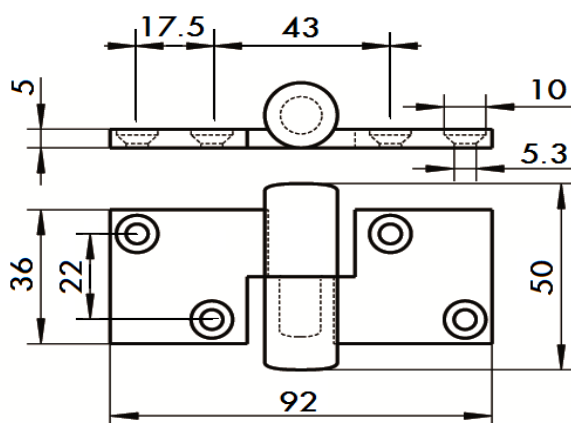

ART. 8239

Cerniera sfilabile destra per portello vano motore sp. 5 mm, microfusione, lucide aisi 316 / A4

Take - apart motor box right hinge, THK 5 mm, investment casting, polished aisi 316 / A4

Codice Articolo Item Number	Box	Master carton
82390000004	4	80

ART. 8239

Cerniera sfilabile sinistra per portello vano motore sp. 5 mm, microfusione, lucide aisi 316 / A4

Take - apart motor box left hinge, THK 5 mm, investment casting, polished aisi 316 / A4

Codice Articolo Item Number	Box	Master carton
82390000014	4	80

Attenzione!!! Le dimensioni riportate nelle schede tecniche, possono subire variazioni minime da lotto a lotto e a seconda della produzione.

In particolare, non praticare i fori prima di ricevere il prodotto.

Pay attention!! The dimensions shown in the data sheets are subject to minimal variations (different production line batch).

In particular, do not drill the holes before receiving the product.