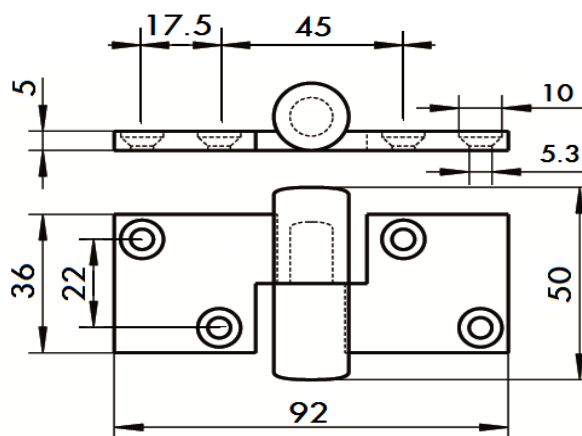

ART. 8239

Cerniera sfilabile destra per portello vano motore sp. 5 mm, microfusione, lucide aisi 316 / A4

Take - apart motor box right hinge, THK 5 mm, investment casting, polished aisi 316 / A4

Codice Articolo Item Number	Box	Master carton
82390000004	4	80

ART. 8239

Cerniera sfilabile sinistra per portello vano motore sp. 5 mm, microfusione, lucide aisi 316 / A4

Take - apart motor box left hinge, THK 5 mm, investment casting, polished aisi 316 / A4

Codice Articolo Item Number	Box	Master carton
82390000014	4	80

Attenzione!!! Le dimensioni riportate nelle schede tecniche, possono subire variazioni minime da lotto a lotto e a seconda della produzione.

In particolare, non praticare i fori prima di ricevere il prodotto.

Pay attention!! The dimensions shown in the data sheets are subject to minimal variations (different production line batch).

In particular, do not drill the holes before receiving the product.